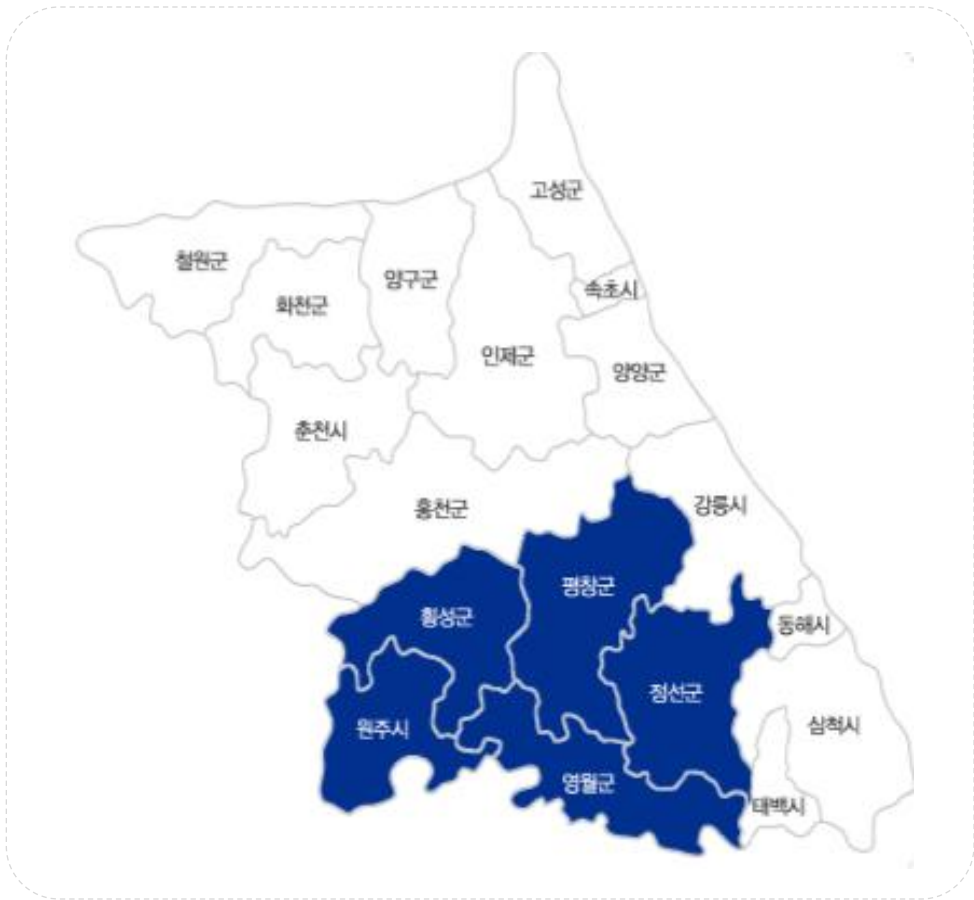

Hello Everywhere!

# 영서방송 권역 안내

Hello Everywhere!

CJ헬로 영서방송 가입가구

14만 가구

## 권역 특징점

- ▶ 강원도 최대 인구밀집 도시
- ▶ 평창송어축제, 횡성한우축제, 단종문화제 등 특화된 역사문화축제 활성화
- ▶ 수도권 접경지역