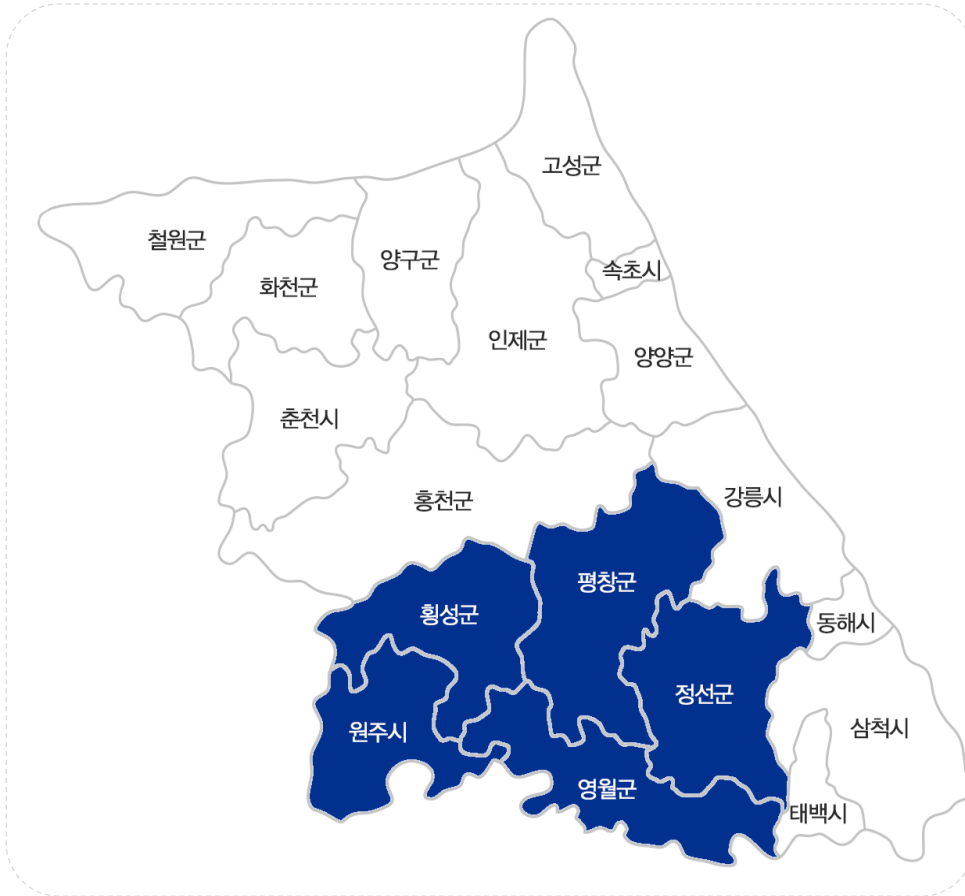

Hello Everywhere!

CJ헬로 영서방송 광고제안서

Updated Jan, 2018

영서방송 권역 안내

Hello Everywhere!

CJ헬로 영서방송 가입가구

14만 가구

권역 특장점

- ▶ 강원도 최대 인구밀집 도시
- ▶ 평창동계올림픽 개최에 따른 관광객 증가
- ▶ 평창송어축제, 횡성한우축제, 단종문화제 등 특화된 역사문화축제 활성화

영서방송 광고 단가안내

※ 영상소재 30초 길이 기준

상품	단가	횟수	송출채널
A형	1,500,000원	15회/일	
B형	1,500,000원	15회/일	
C형	1,500,000원	15회/일	
D형	1,300,000원	10회/일	
E형	500,000원	6회/일	
10초	1,000,000원	20회/일	A형, B형, C형 중 택 1 + E형